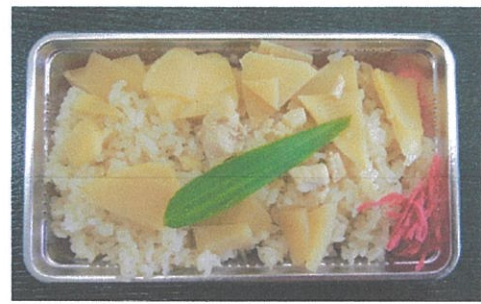

フキの煮物 600円

キャラブキ 600円

竹の子煮しめ 750円

竹の子ご飯 600円

たけのこ弁当 800円

テイクアウトできます

食堂に注文してください