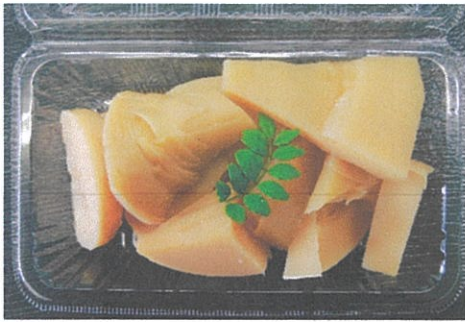

フキの煮物 600円

キャラブキ 600円

竹の子煮しめ 750円

竹の子ご飯 600円

たけのこ弁当 800円

テイクアウトできます

食堂に注文してください